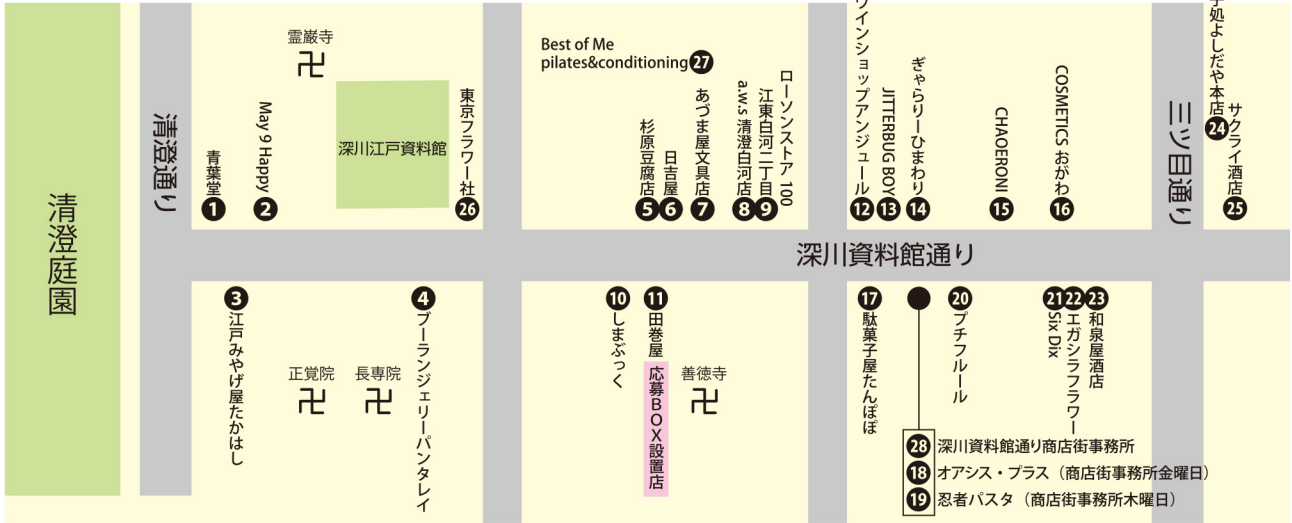

資料館通り商店街参加店

店名/住所/営業時間/定休日

- ①青葉堂/白河1-1-11 ファミリー白河101/10:30~19:00/不定休
- ②May 9 Happy/白河1-3-34Tビル 1F/平日・土曜日11:00~18:00、日曜日14:00~18:00/月曜
- ③江戸みやげ屋たかはし/三好1-8-6/10:00~19:00/無休
- ④boulangerie.pantarhei(ブーランジェリーパンタレイ)/三好1-6-7余郷ビル102/火・水・土・日10:30~15:00(なくなり次第終了)/月・木・金
- ⑤杉原豆腐店/白河2-3-14/平日5:00~18:30 土曜日7:00~18:30/日曜日、祝日
- ⑥日吉屋/白河2-3-14/平日 11:30~15:00頃、土日祝日 11:30~16:00頃/不定休
- ⑦あづま屋文具店/白河2-4-16/平日 9:45~20:00 土 10:30~19:00/日曜不定休
- ⑧a.w.s 清澄白河店/白河2-4-14 武田ビル1F-7/10:00~18:00/月・火曜日
- ⑨ローンストア100江東白河二丁目店/白河2-5-13/24時間営業/無休
- ⑩しまぶっく/三好2-13-2/12:00~19:00/月曜日
- ⑪呉服・和百貨 田巻屋/三好2-13-3/10:00~18:30/水曜日
- ⑫ワインショップ アンジュール/白河3-1-18 丹羽ビル1F-7/11:30~18:00/不定休
- ⑬JITTERBUG BOY/白河3-1-17-101/12:00~19:00/不定休
- ⑭ぎやらりーひまわり/白河3-3-16/11:00~19:00/月曜日
- ⑮CHAOERONI/白河3-2-15大竹ビル101/12:00~20:00/月曜日
- ⑯COSMETICSおがわ/白河3-3-16/10:00~18:30/月曜日
- ⑰駄菓子屋たんぼぼ/三好3-8-5/水土日曜日 15:00~18:00/月火木金曜日
- ⑱オアシス・プラス/三好3-8-5(商店街事務所内)/金曜日11:00~13:00/
- ⑲忍者パスタ/三好3-8-5(商店街事務所内)/木曜日11:00~13:00/
- ⑳プチフルール/三好3-8-8/10:30~17:00/日曜日(不定休)
- ㉑Six Dix(シスディクス)/三好3-9-7/11:00-20:00/未定
- ㉒エガシラフラワー/三好3-10-6/10:00~18:00/日曜日
- ㉓和泉屋酒店/三好3-9-8/9:30~21:30/日曜日
- ㉔和菓子よしだや/白河4-1-3/8:30~19:30/木曜日
- ㉕サクライ酒店/白河4-1-19//
- ㉖東京フラワー社/白河1-4-19/9:00~18:00/木曜日
- ㉗Best of Me pilates&conditioning/白河2-4-2大島ビル1階/9:00-21:30/不定休
- ㉘深川資料館通り商店街事務所/三好3-8-5/9:00~14:00/土、日曜日、祝日